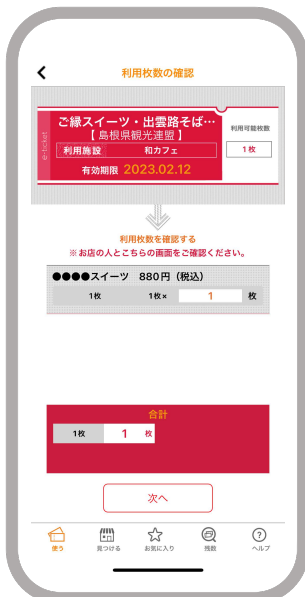

②お受取番号とお客様名（カタカナ）をご入力下さい。

③ご利用可能なチケットが発行されます。

④ご利用可能な施設が一覧で見れます。

⑤ご利用枚数の入力

⑥各施設に設置済みのQRコードを読み取り、お支払い

■お問い合わせはこちらまで

運営元：エイキューリンクス株式会社
TEL: 092-406-8807（土日祝を除く平日9～18時）

⑦利用完了