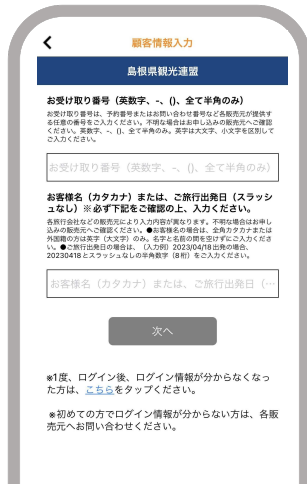

ご縁スイーツ・出雲路そば巡りクーポンの受け取り方

①QRコードから、アプリをダウンロードして下さい。

※機種により販売元選択画面が表示される場合があります。表示された場合は、「島根県観光連盟」を選択ください。

スマホから直接アプリをダウンロードする場合は、eチケットアプリで検索してください。

<https://login.e-ticket.co.jp/shimane>

※販売元選択画面は、「島根県観光連盟」を選択ください。

②お受取番号とお客様名（カタカナ）をご入力下さい。

③ご利用可能なチケットが発行されます。

④ご利用可能な施設が一覧で見れます。

⑤ご利用枚数の入力

⑥各施設に設置済みのQRコードを読み取り、お支払い

■お問い合わせはこちらまで

運営元：エイキューリンクス株式会社
TEL: 092-406-8807（土日祝を除く平日9～18時）

⑦利用完了